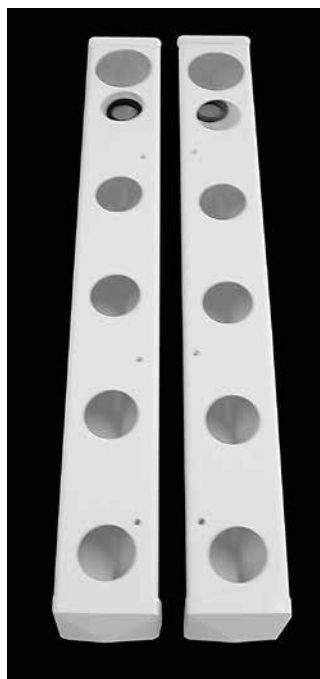

# GRATIS

**Flora Series**  
FloraGro 1L  
FloraMicro Hard Water 1/2 L  
FloraMicro Soft Water 1/2 L  
FloraBloom 1L

**YOUR PUMP IS GUARANTEED ONE YEAR  
FROM DATE OF PURCHASE.**

It must not be opened or modified.

**KEEP YOUR INVOICE**

**GUARANTEED ONE YEAR**

AF 10 - 1 m x 2  
Réf. : CU11002

Réf.:  
AF 10 :  
AL31005

AF 14 - 1,50 m x 2  
Réf. : CU11003

Réf. :  
AF 14 :  
AL31006

	AF 10	AF 14	RÉF :
A	1	1	RE02000
A <sub>1</sub>	1	1	CV00001
D <sub>1</sub>	2	2	TU21026
D <sub>2</sub>	1	1	TU21029
E	1	1	PM11050
F	2	2	CV91001
a	4	4	RA61007
b	4	4	EI21034
c	1	1	RT11011
d	10	14	PO01002
e	1	1	AL11004
f	6	8	EI31002
g	6	8	RA41006
h	1	1	EI31015
C <sub>1</sub>	1	1	AL21004
C <sub>2</sub>	1	1	JN21001